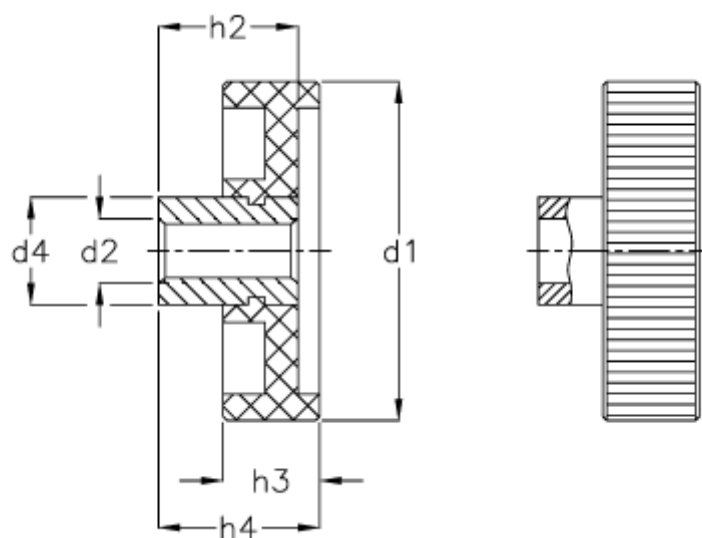

Varenummer: 20226KU63B10  
Beskrivelse: E+G Håndhjul  
GN 226-KU-63-B10

## Mål

$d1 = 63$   
 $d2 = B 10$   
 $d4 = 20$   
 $h1 = 30$   
 $h2 = 24$   
 $h3 = 18$